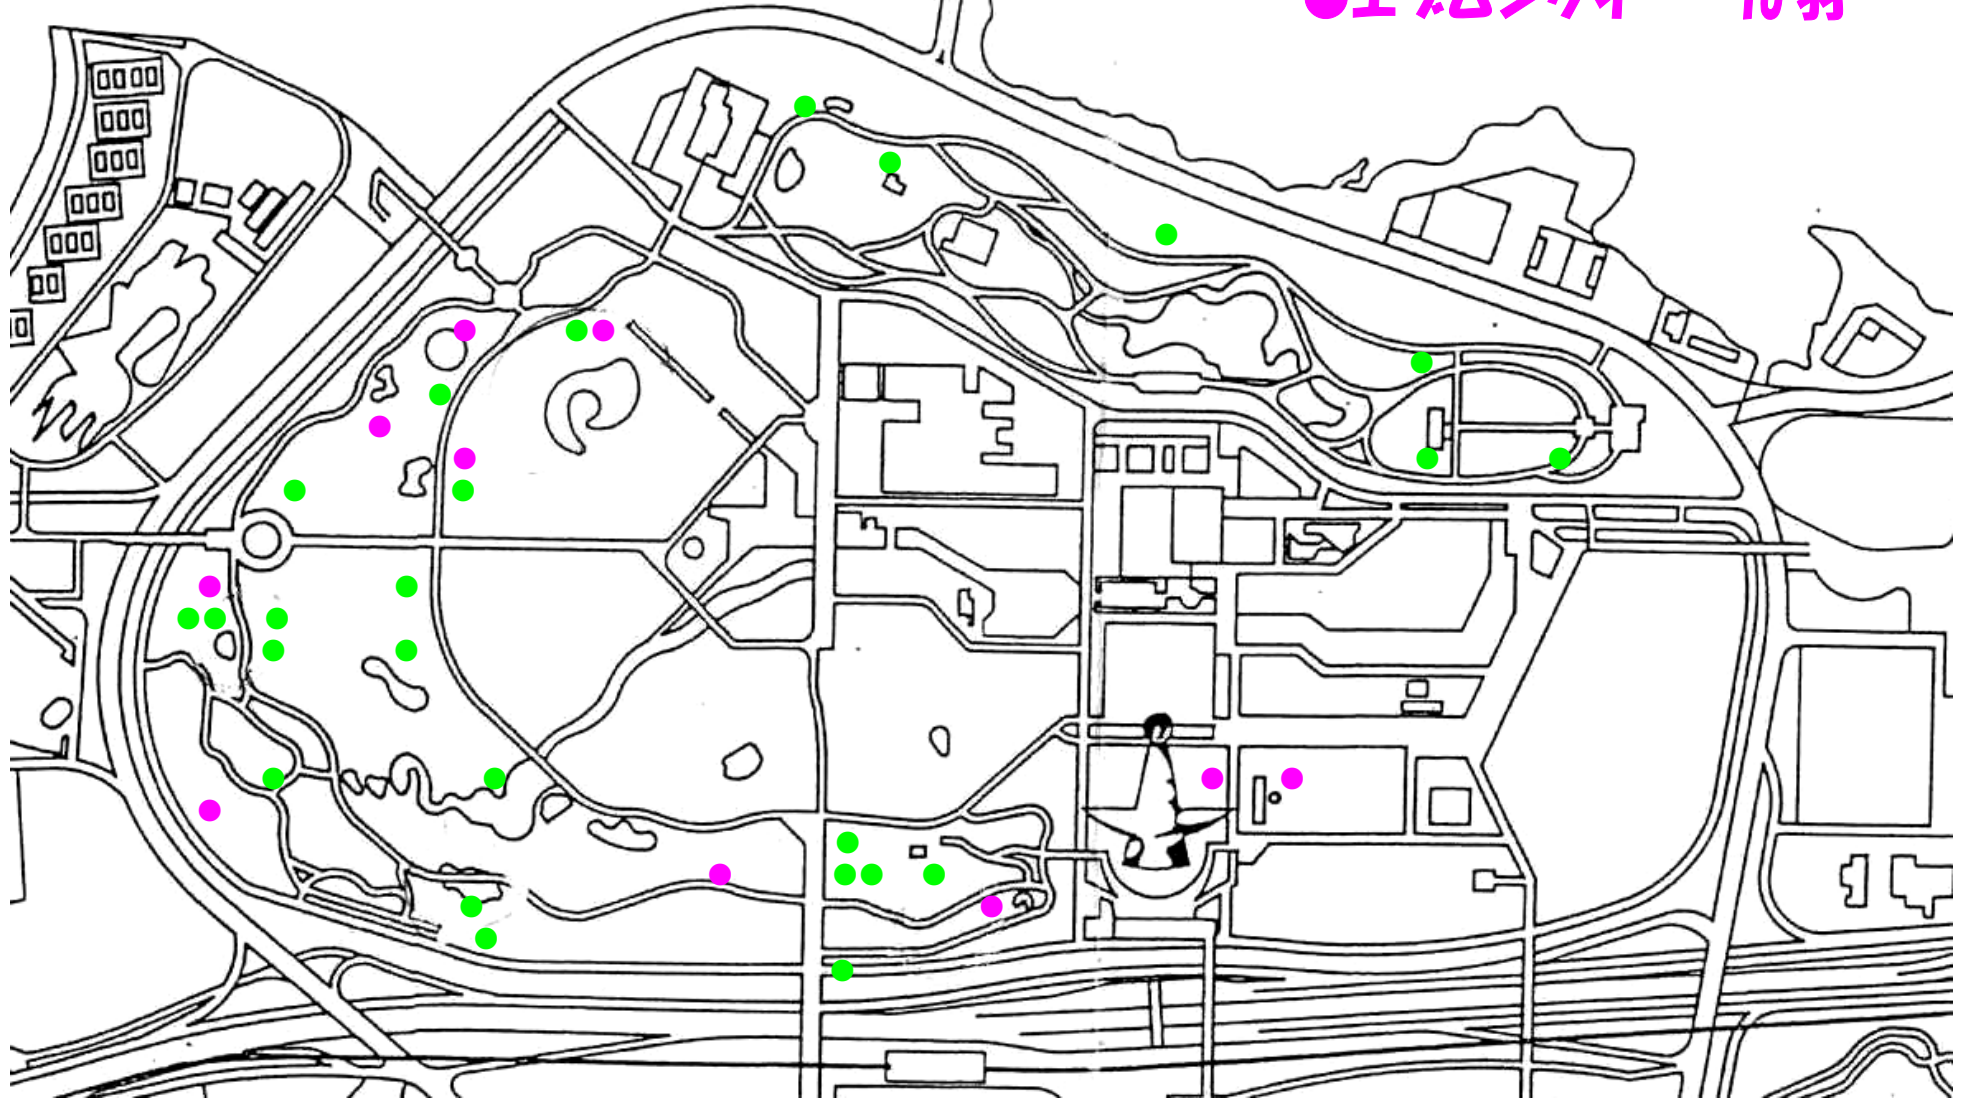

別図-1

05年万博公園春の渡り鳥 ヒタキ科の鳥

- オオルリ 19羽
- キビタキ 13羽
- コサメビタキ 1羽

別図-2

05年万博公園春の渡り鳥 ウグイス科の鳥

●センダイムシクイ 25羽  
●エゾムシクイ 10羽

別図-3

05年万博公園春の渡り鳥 千ドリ科

コチドリ 24羽 (12回)

● 1羽 ● 2羽 ● 3羽

別図-4

05年万博公園春の渡り鳥 ハタオリドリ科 ニュウナイスズメ

~9羽、10~29羽、30~49羽、50~99羽、100羽~