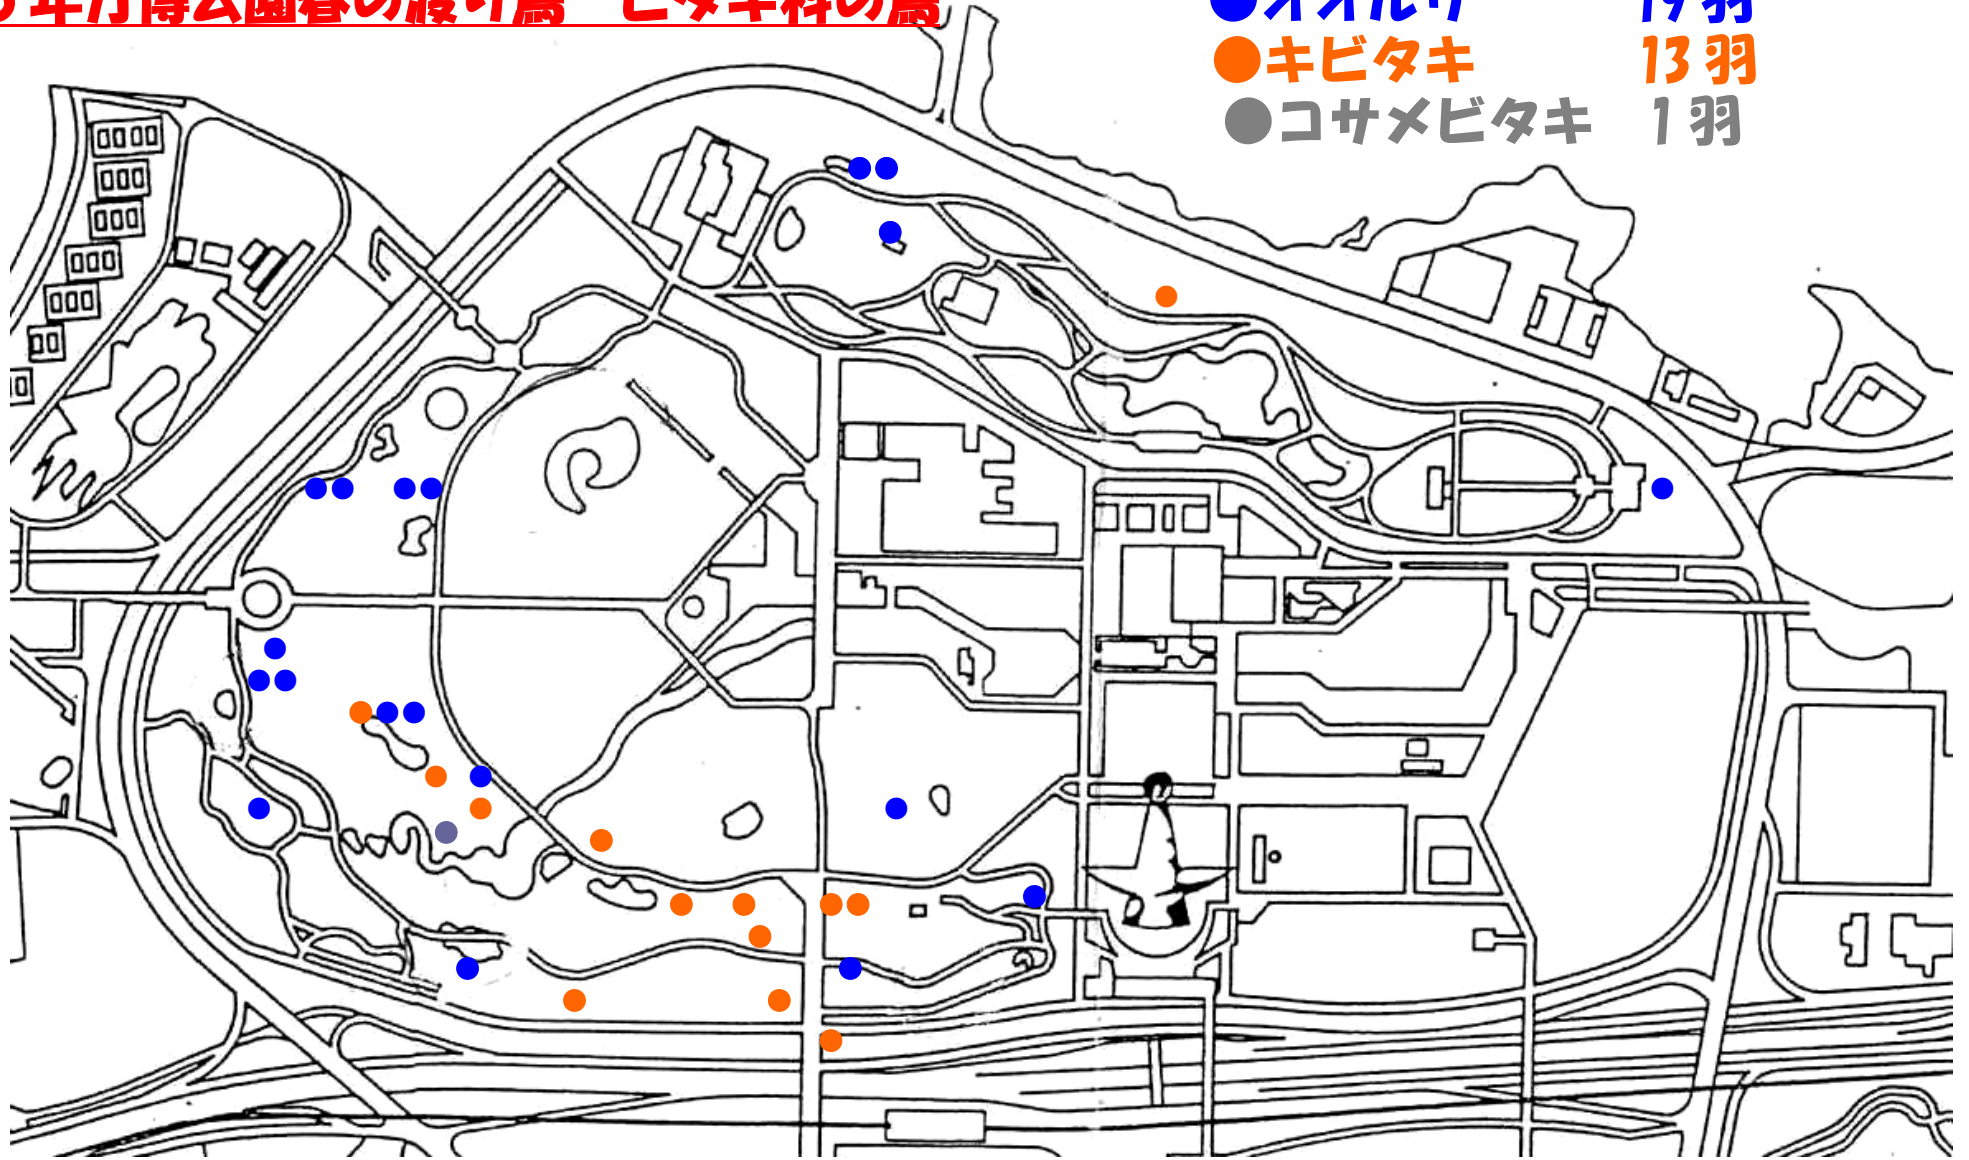

別図-1

05年万博公園春の渡り鳥 ヒタキ科の鳥

- オオルリ 19羽
- キビタキ 13羽
- コサメビタキ 1羽

別図-2

05年万博公園春の渡り鳥 ウグイス科の鳥

●センダイムシクイ 25羽  
●エゾムシクイ 10羽

別図-3

05年万博公園春の渡り鳥 千ドリ科

コチドリ 24羽 (12回)

● 1羽 ● 2羽 ● 3羽

別図-4

05年万博公園春の渡り鳥 ハタオリドリ科 ニュウナイスズメ

~9羽、10~29羽、30~49羽、50~99羽、100羽~