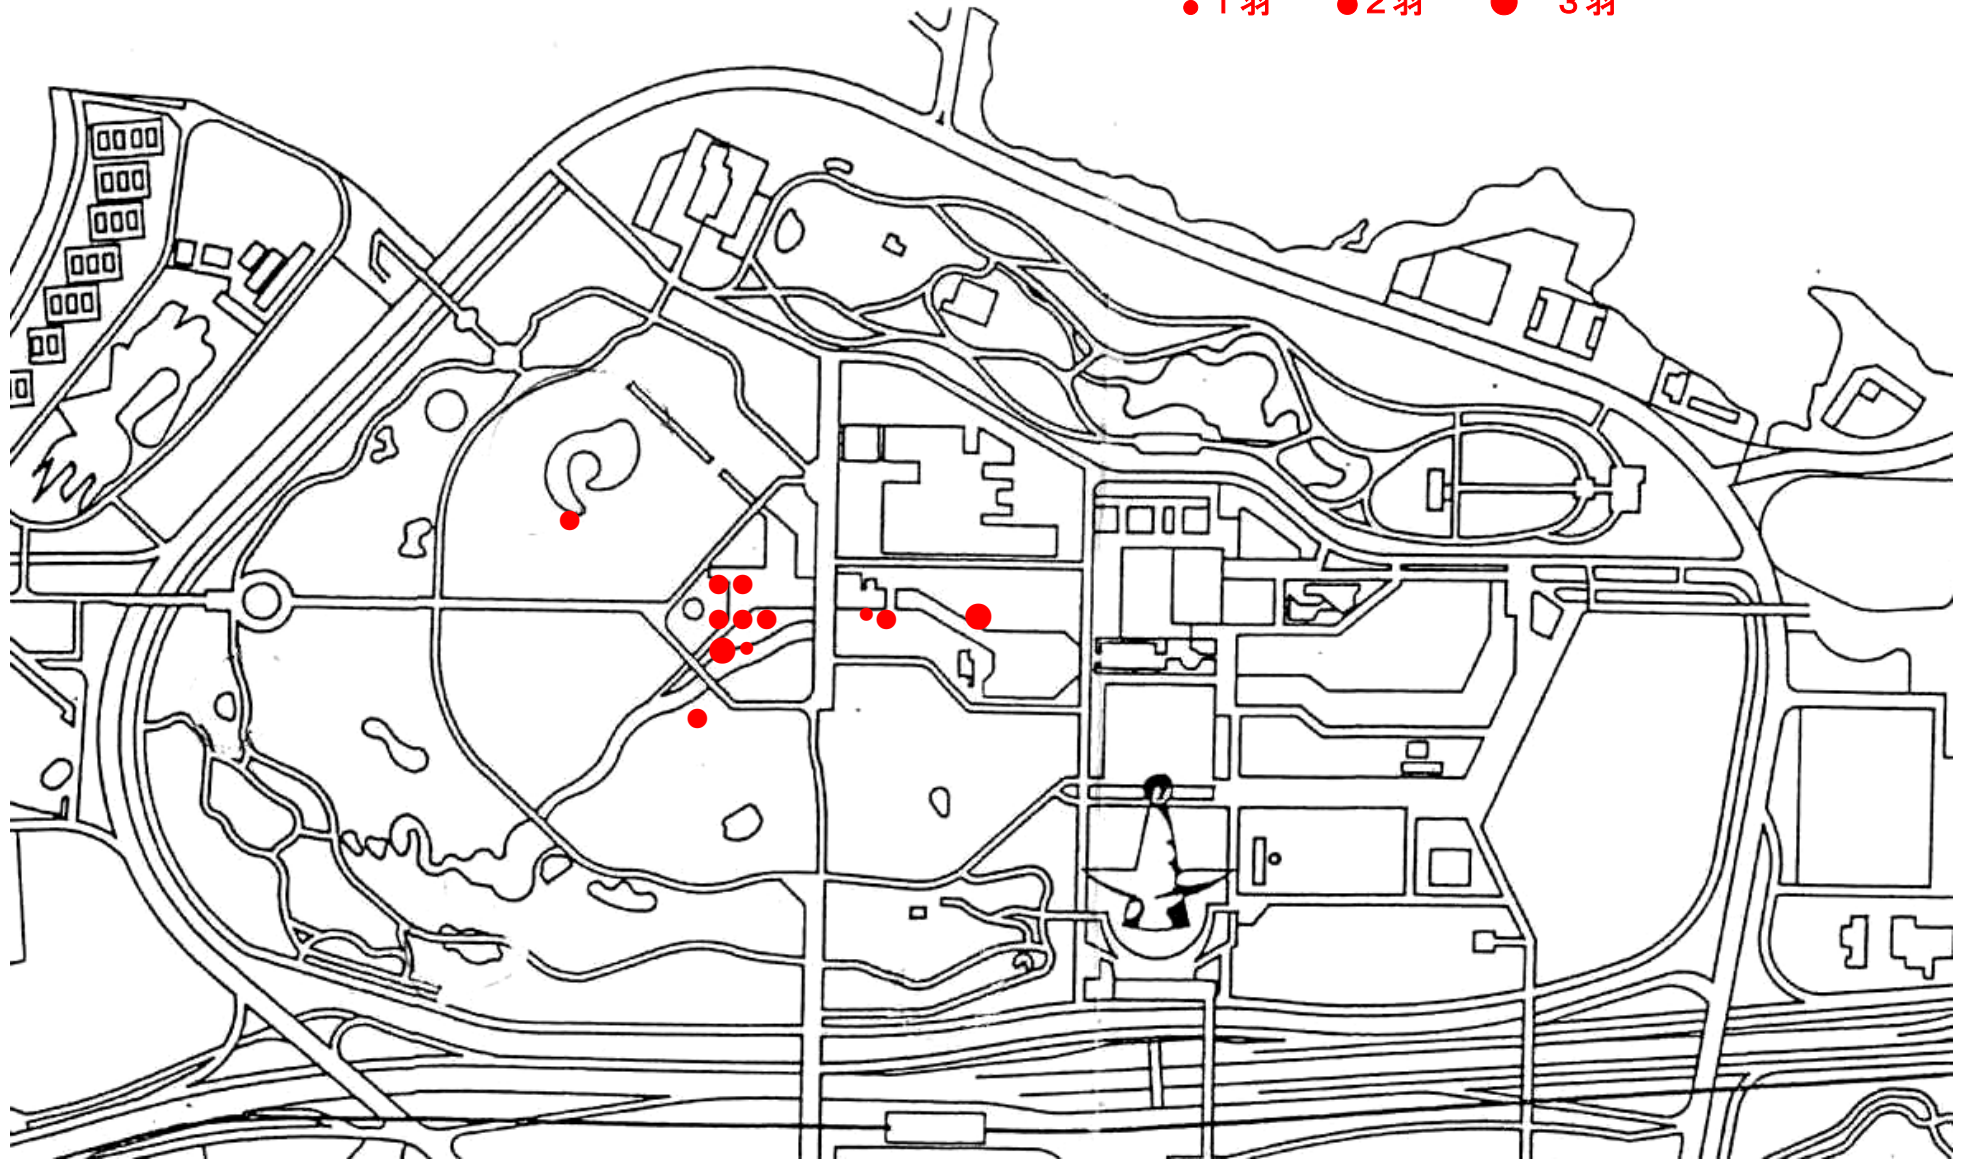

別図-1

05年万博公園春の渡り鳥 ヒタキ科の鳥

- オオルリ 19羽
- キビタキ 13羽
- コサメビタキ 1羽

別図-2

05年万博公園春の渡り鳥 ウグイス科の鳥

●センダイムシクイ 25羽  
●エゾムシクイ 10羽

別図-3

05年万博公園春の渡り鳥 千ドリ科

コチドリ 24羽 (12回)

● 1羽 ● 2羽 ● 3羽

別図-4

05年万博公園春の渡り鳥 ハタオリドリ科 ニュウナイスズメ

~9羽、10~29羽、30~49羽、50~99羽、100羽~