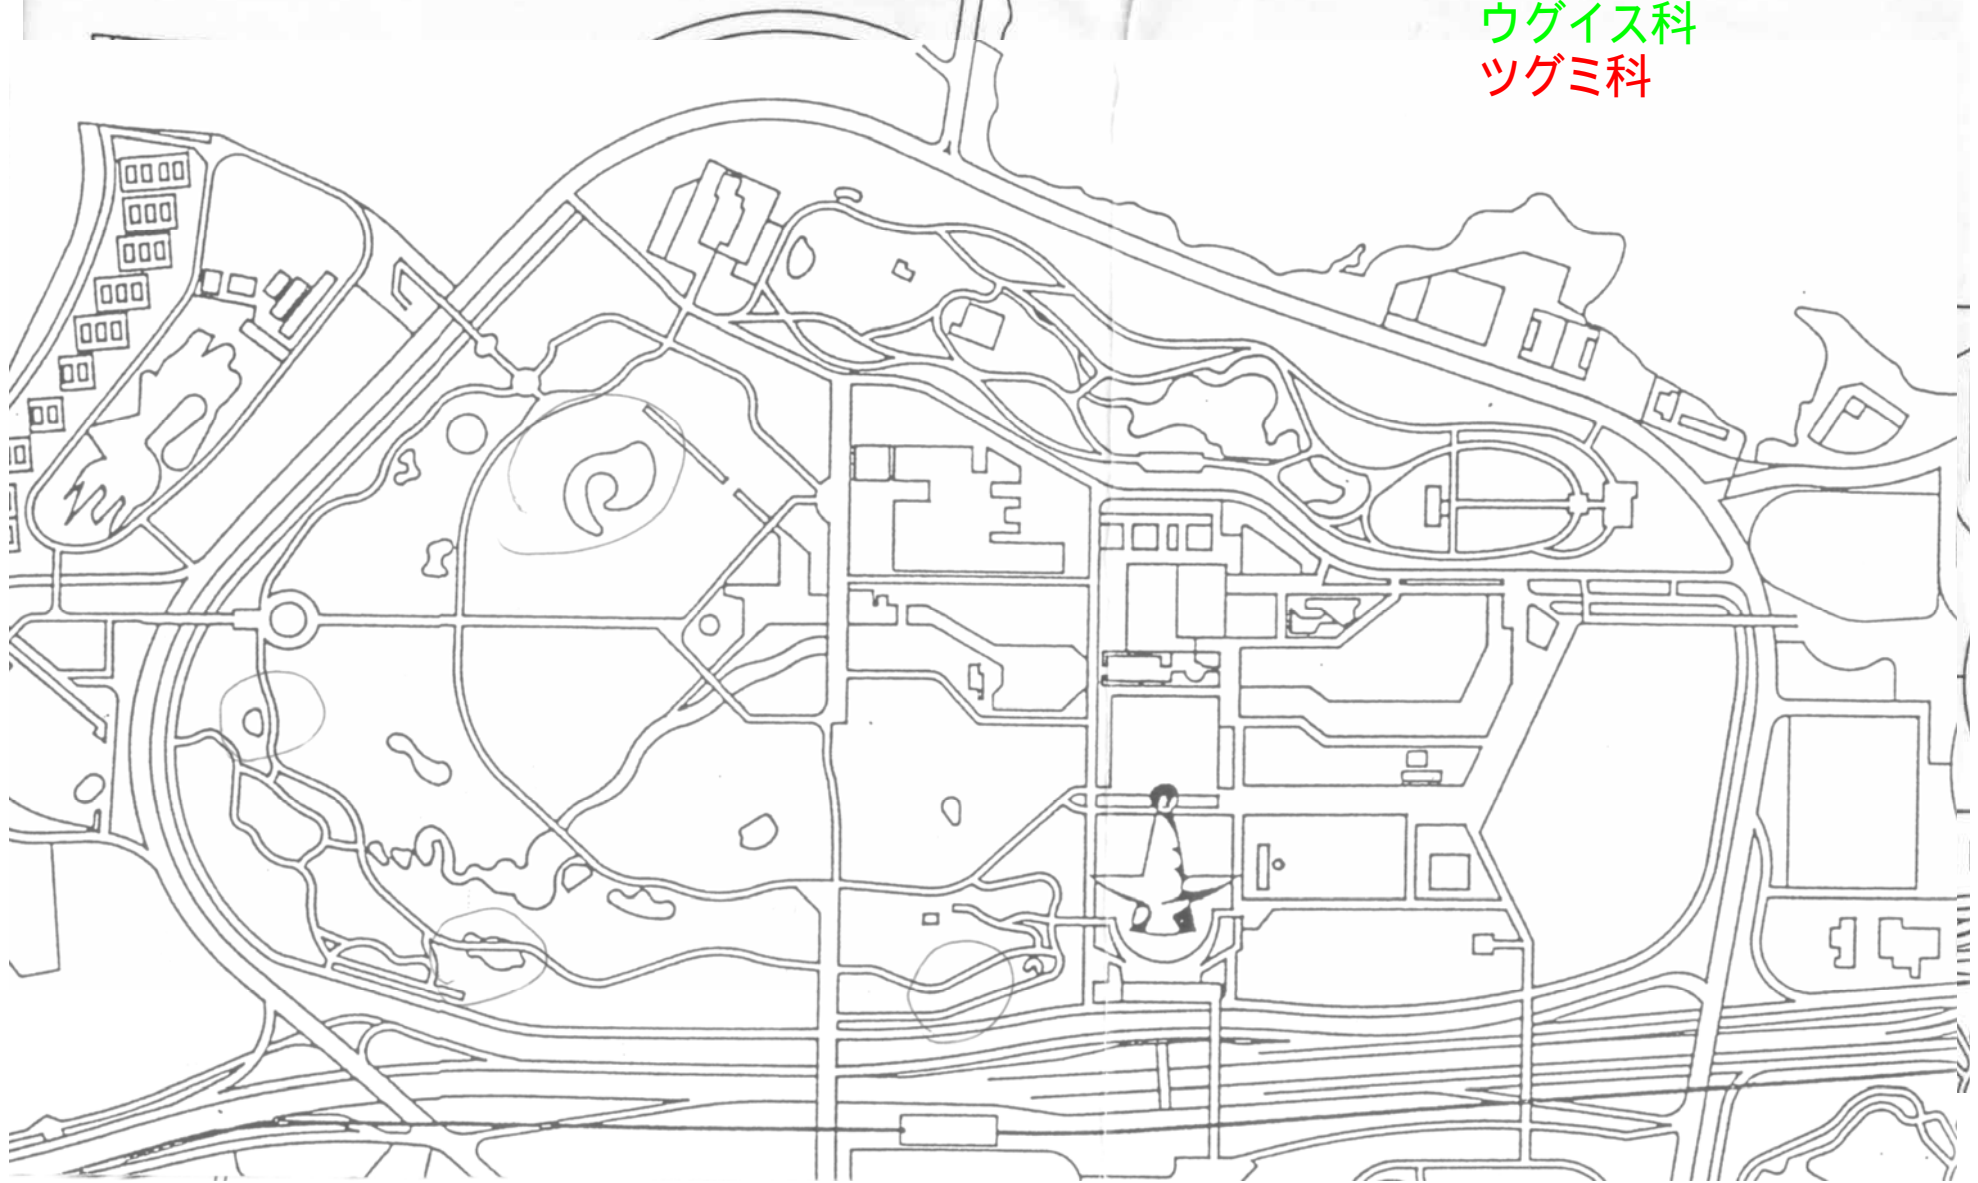

- 1) 万博公園 04年渡り鳥(ヒタキの仲間3科)観察場所

ヒタキ科
ウグイス科
ツグミ科

- 2) 万博公園 03年渡り鳥(ヒタキの仲間3科)観察場所

ヒタキ科
ウグイス科
ツグミ科

- 3) 万博公園の渡り鳥

ニュウナイスズメ	03年・04年	観察場所	03年,	04年
コチドリ	03年・04年	//	03年,	04年
水辺の鳥				