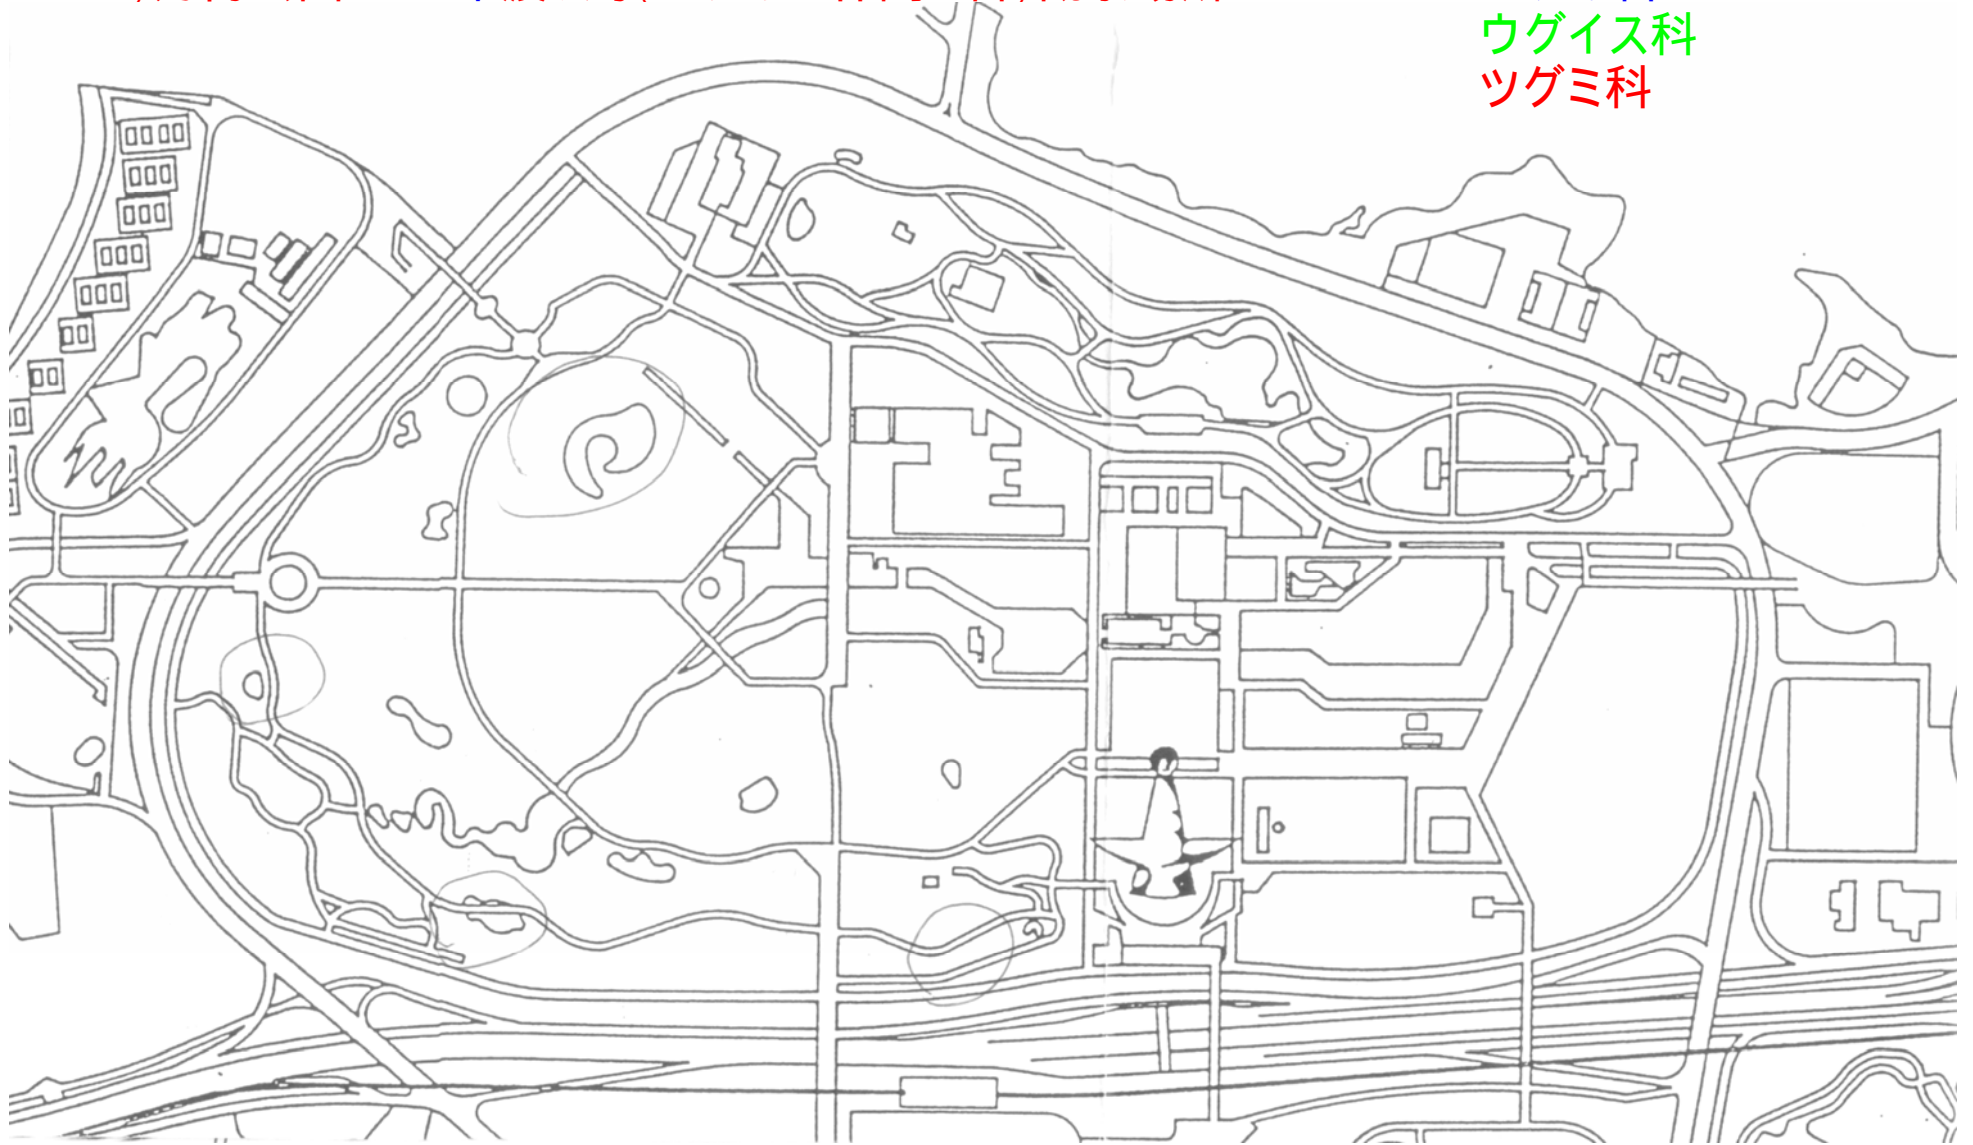

- 1) 万博公園 04年渡り鳥(ヒタキの仲間3科)観察場所

ヒタキ科
ウグイス科
ツグミ科

- 2) 万博公園 03年渡り鳥(ヒタキの仲間3科)観察場所

ヒタキ科
ウグイス科
ツグミ科

- 3) 万博公園の渡り鳥

ニュウナイスズメ	03年・04年	観察場所	03年,	04年
コチドリ	03年・04年	//	03年,	04年
水辺の鳥				